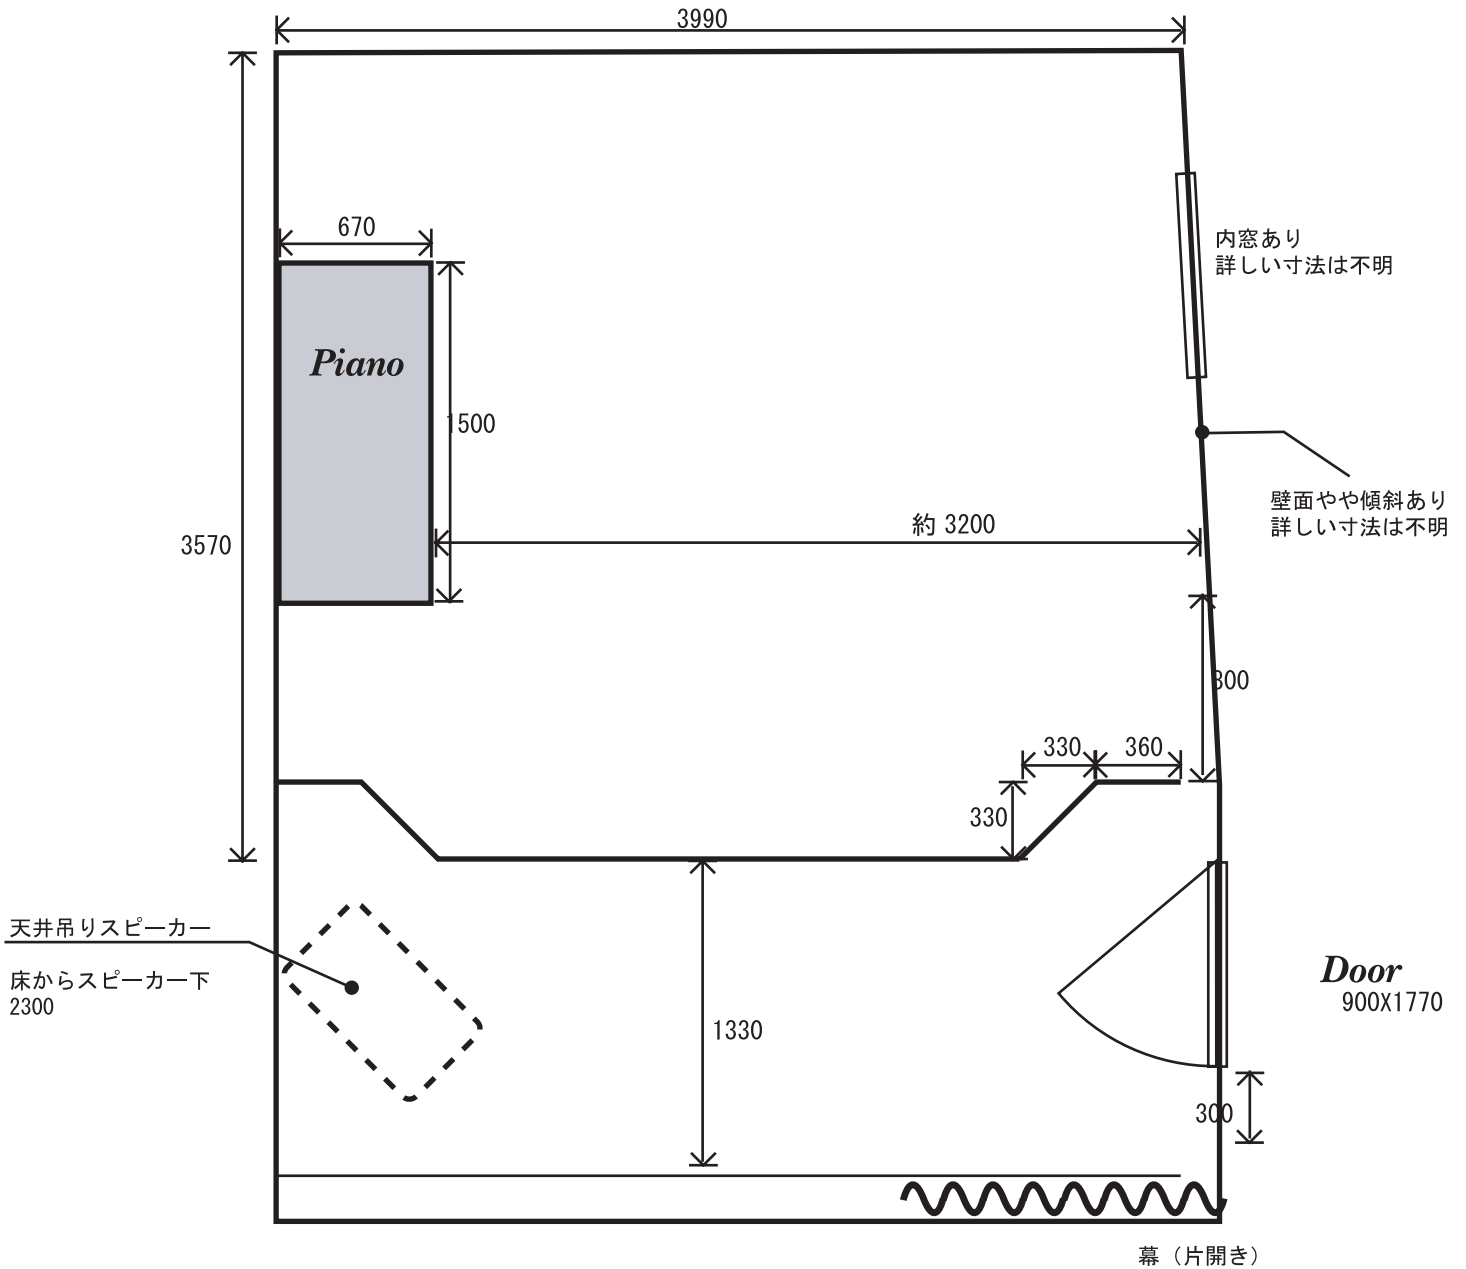

◆Frontierステージ概寸 (1/30?)

- ステージ天井まで 高さ2300
灯体下まで 高さ1940
- 客席奥行き 8200
- 電源 控室分電盤 立ち上げ2000
ドア分電盤まで 2000
調光位置まで 約16m (最後部カウンター席前)